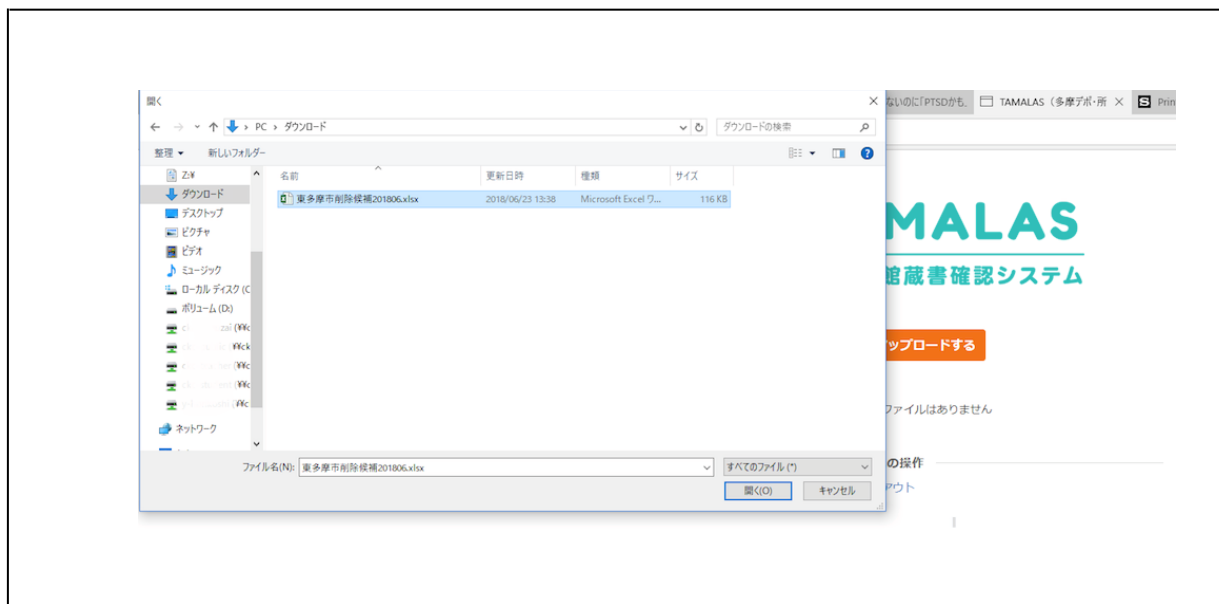

（１）一括処理システムのURL

<https://tamalas.calil.jp/>

多摩デポHP>多摩地域公共図書館蔵書確認システム

<http://www.tamadepo.org/>

(2) 一括処理システムの初期画面

IDおよびパスワードの項目に提供されたIDとパスワードを入力し、ログインボタンを押すと処理画面に移行します。

(3) 処理画面

- ・「ファイルをアップロードする」をクリックし、表示されたファイル一覧から検索をしようとするExcelファイルをクリックするとシステムにアップロードされます。
- ・Excelファイルをクリックした段階で検索が始まります。